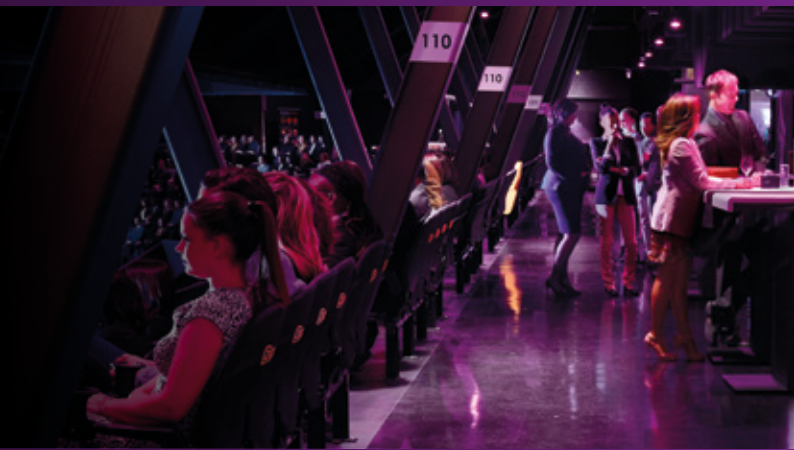

Ziggo Dome Member Club

ZIGGO DOME MEMBER CLUB

Ziggo Dome laat u muziek op een compleet andere manier beleven. Met een lidmaatschap van de Ziggo Dome Member Club kunnen u en uw gasten genieten van de beste concerten van grote nationale en internationale artiesten. Altijd de beste stoelen, gegarandeerd de beste parkeerplaatsen en exclusieve toegang tot een uniek en besloten VIP boulevard tijdens het concert: Live Avenue.

MEMBER SEATS

Voor de leden van de Member Club zijn de beste plaatsen gereserveerd. Deze bevinden zich bovenaan de eerste ring. Er zijn maximaal vier stoelen aaneengeschakeld, inclusief armleuning en ruimte om uw glas neer te zetten.

Vanaf iedere plek heeft u het allerbeste zicht op het podium en geniet u van optimaal geluid. De zitplaatsen bestaan uit luxe stoelen met zachte bekleding en extra ruimte. Naast uw gereserveerde stoel kunt u ook aan één van de vele statafels of onderuitgezakt op de Member Benches van de show genieten. Precies zoals u dat thuis gewend bent, met heerlijke snacks en uw drankjes binnen handbereik.

LIVE AVENUE

Een van de absolute hotspots in de Ziggo Dome: Live Avenue. Met direct zicht op het podium en de zaal, maar gescheiden van de overige gedeeltes van de Ziggo Dome. Hier kunt u met uw gasten en mede-Members even de benen strekken, eten, drinken, genieten, netwerken, dansen, proosten. Uiteraard kunt u terecht bij de diverse bars, en food outlets voor heerlijke snacks en drankjes. Zonder dat u ook maar één seconde van de show hoeft te missen, want daar staat u nog steeds middenin.